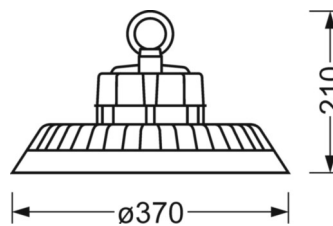

MECHANIKA

Kolor obudowy	czarny
Wymiary (DxSzxW/ŚrxW)	370mm x 210mm
Masa (netto)	5.41kg
Rodzaj montażu	Montaż pojedynczy zwieszakowy, Pojedyncza instalacja sufitowa

DEEP-LINK

<https://www.regiolux.de/pl/article/37372024194>

Odnośnik	LED 23800lm 840
ηLB	100 %
Φ ↓/↑	100 % / 0 %
UGR pop./pod.	26.2 / 26.2

Wymiary

H	210 mm	Wysokość
D	370 mm	Średnica