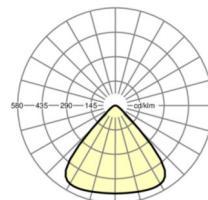

TECHNIKA ŚWIETLNA

Wyposażenie	LED, współczynnik oddawania barw/kolor światła CRI ≥ 80 / 4000K
Tolerancja koloru (MacAdam)	5SDCM
Bezpieczeństwo fotobiologiczne (Oprawa)	RG1
Nominalny strumień świetlny	23761lm
Trwałość LED	50000h L80/B10 (Tq 50°C)
Wydajność oprawy	159lm/W
Kąt rozsyłu światła	85°
UGR pop./pod.	26.2 / 26.2

MECHANIKA

Kolor obudowy	czarny
Wymiary (DxSzxW/ŚrxW)	370mm x 210mm
Masa (netto)	5.41kg
Rodzaj montażu	Montaż pojedynczy zwieszakowy, Pojedyncza instalacja sufitowa

DEEP-LINK

<https://www.regiolux.de/pl/article/37372024194>

Odnośnik	LED 23800lm 840
ηLB	100 %
Φ ↓/↑	100 % / 0 %
UGR pop./pod.	26.2 / 26.2

Wymiary

H	210 mm	Wysokość
D	370 mm	Średnica